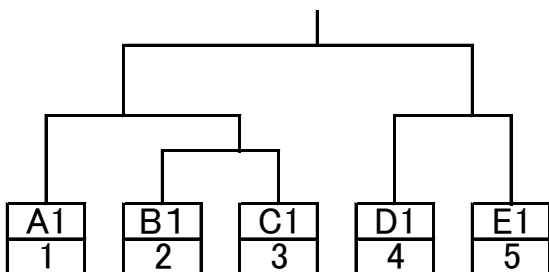

家族		2024. 4. 14 / 稲永SC			
1	①松栄	昭和区	2	②かなれのまつこ	名東区
3	③稲葉地アリエル	中村区	4	④楠	北 区
5	⑤稲葉地ジーニー	中村区			
時間	コート	対 戦			線審・スコアラー
10:20	7	①松栄 : ②かなれのまつこ			⑤稲葉地ジーニー
10:50		③稲葉地アリエル : ④楠			②かなれのまつこ
11:20		①松栄 : ⑤稲葉地ジーニー			④楠
11:50		②かなれのまつこ : ③稲葉地アリエル			①松栄
12:20		④楠 : ⑤稲葉地ジーニー			③稲葉地アリエル
13:20		①松栄 : ③稲葉地アリエル			⑤稲葉地ジーニー
13:50		②かなれのまつこ : ④楠			①松栄
14:20		③稲葉地アリエル : ⑤稲葉地ジーニー			②かなれのまつこ
14:50		①松栄 : ④楠			③稲葉地アリエル
15:20		②かなれのまつこ : ⑤稲葉地ジーニー			④楠

優勝	
----	--

オレンジ A			2024. 4. 21 / 千種SC		
1	①ひきやま	名東区	2	②SICYGB	東区
3	③米野ユナイト	中村区			
時間	コート	対戦			線審・スコアラー
9:50	5	①ひきやま	:	②SICYGB	③米野ユナイト
11:20		②SICYGB	:	③米野ユナイト	①ひきやま
13:20		①ひきやま	:	③米野ユナイト	②SICYGB
オレンジ B					
4	④矢田オレンジ	東区	5	⑤わいわいがやがや	中川区
6	⑥宮前アミーゴ	北区			
時間	コート	対戦			線審・スコアラー
10:20	5	④矢田オレンジ	:	⑤わいわいがやがや	⑥宮前アミーゴ
11:50		⑤わいわいがやがや	:	⑥宮前アミーゴ	④矢田オレンジ
13:50		④矢田オレンジ	:	⑥宮前アミーゴ	⑤わいわいがやがや
オレンジ C					
7	⑦スマイル	西区	8	⑧スマイル諏訪	中村区
9	⑨高田	瑞穂区			
時間	コート	対戦			線審・スコアラー
10:50	5	⑦スマイル	:	⑧スマイル諏訪	⑨高田
12:50		⑧スマイル諏訪	:	⑨高田	⑦スマイル
14:20		⑦スマイル	:	⑨高田	⑧スマイル諏訪
オレンジ D					
10	⑩つぶつぶオレンジA	東区	11	⑪ちどり	南区
12	⑫フレスコ	瑞穂区	13	⑬杉村	北区
時間	コート	対戦			線審・スコアラー
9:50	6	⑩つぶつぶオレンジA	:	⑪ちどり	⑫フレスコ
10:50		⑫フレスコ	:	⑬杉村	⑪ちどり
11:50		⑩つぶつぶオレンジA	:	⑫フレスコ	⑬杉村
13:20		⑪ちどり	:	⑬杉村	⑩つぶつぶオレンジA
14:20		⑩つぶつぶオレンジA	:	⑬杉村	⑪ちどり ⑫フレスコ
15:20		⑪ちどり	:	⑫フレスコ	⑩つぶつぶオレンジA ⑬杉村
オレンジ E					
14	⑭BアンドG	中川区	15	⑮つぶつぶオレンジB	東区
16	⑯キング	北区	17	⑰あじさい	千種区
時間	コート	対戦			線審・スコアラー
10:20	6	⑭BアンドG	:	⑮つぶつぶオレンジB	⑯キング
11:20		⑯キング	:	⑰あじさい	⑮つぶつぶオレンジB
12:50		⑭BアンドG	:	⑯キング	⑰あじさい
13:50		⑮つぶつぶオレンジB	:	⑰あじさい	⑭BアンドG
14:50		⑭BアンドG	:	⑰あじさい	⑮つぶつぶオレンジB ⑯キング
15:20	5	⑮つぶつぶオレンジB	:	⑯キング	⑭BアンドG ⑰あじさい
オレンジ 決勝			2024.4.28 / 千種SC		
A1	1				
B1	2				
C1	3				
D1	4				
E1	5				
時間	コート	対戦 / 線審・スコアラー			
9:50	7	1: 線審・スコアラー			
9:50		2 : 3			
10:20		4 : 5			
10:50		1 : 2・3			
11:50		1・2・3 : 4・5			