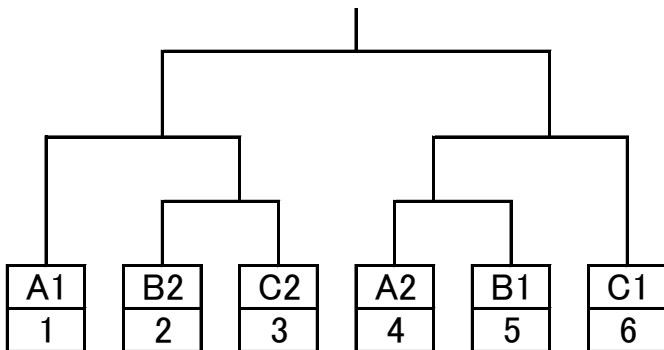

混合紺 A			2024. 4. 14 / 稲永SC		
1	①八熊	中川区	2	②平和	中区
3	③金城マリン	北区	4	④南天白	天白区
時間	コート	対 戦		線審・スコアラー	
10:20	5	①八熊 : ②平和		③金城マリン	
11:20		③金城マリン : ④南天白		②平和	
12:20		①八熊 : ③金城マリン		④南天白	
13:20		②平和 : ④南天白		①八熊	
14:20		①八熊 : ④南天白		②平和 ③金城マリン	
14:50		②平和 : ③金城マリン		①八熊 ④南天白	

混合紺 B			2024. 4. 14 / 稲永SC		
5	⑤大生アリエス	南区	6	⑥名北サンライズ	北区
7	⑦豊田エース	南区			
時間	コート	対 戦		線審・スコアラー	
10:50	5	⑤大生アリエス : ⑥名北サンライズ		⑦豊田エース	
11:50		⑥名北サンライズ : ⑦豊田エース		⑤大生アリエス	
13:50		⑤大生アリエス : ⑦豊田エース		⑥名北サンライズ	

混合紺 C			2024. 4. 21 / 千種SC		
8	⑧アンビシャス	名東区	9	⑨サブウェイ	名東区
10	⑩あやはたブロンコス	熱田区	11	⑪名東くりりん	名東区
時間	コート	対 戦		線審・スコアラー	
10:20	4	⑧アンビシャス : ⑨サブウェイ		⑩あやはたブロンコス	
11:20		⑩あやはたブロンコス : ⑪名東くりりん		⑨サブウェイ	
12:50		⑧アンビシャス : ⑩あやはたブロンコス		⑪名東くりりん	
13:50		⑨サブウェイ : ⑪名東くりりん		⑧アンビシャス	
14:50		⑧アンビシャス : ⑪名東くりりん		⑨サブウェイ ⑩あやはたブロンコス	
15:20	1	⑨サブウェイ : ⑩あやはたブロンコス		⑧アンビシャス ⑪名東くりりん	

混合紺 決勝			2024. 4. 28 / 千種SC		
A1	1		A1	1	
B2	2		B2	2	
C2	3		C2	3	
A2	4		A2	4	
B1	5		B1	5	
C1	6		C1	6	
時間	コート	対戦 / 線審・スコアラー			
9:50	6	1: 線審・スコアラー (混合紺)			
9:50		2 : 3			
10:20		4 : 5			
10:50		1 : 2・3			
11:20		6 : 4・5			
12:20		1~3 : 4~6