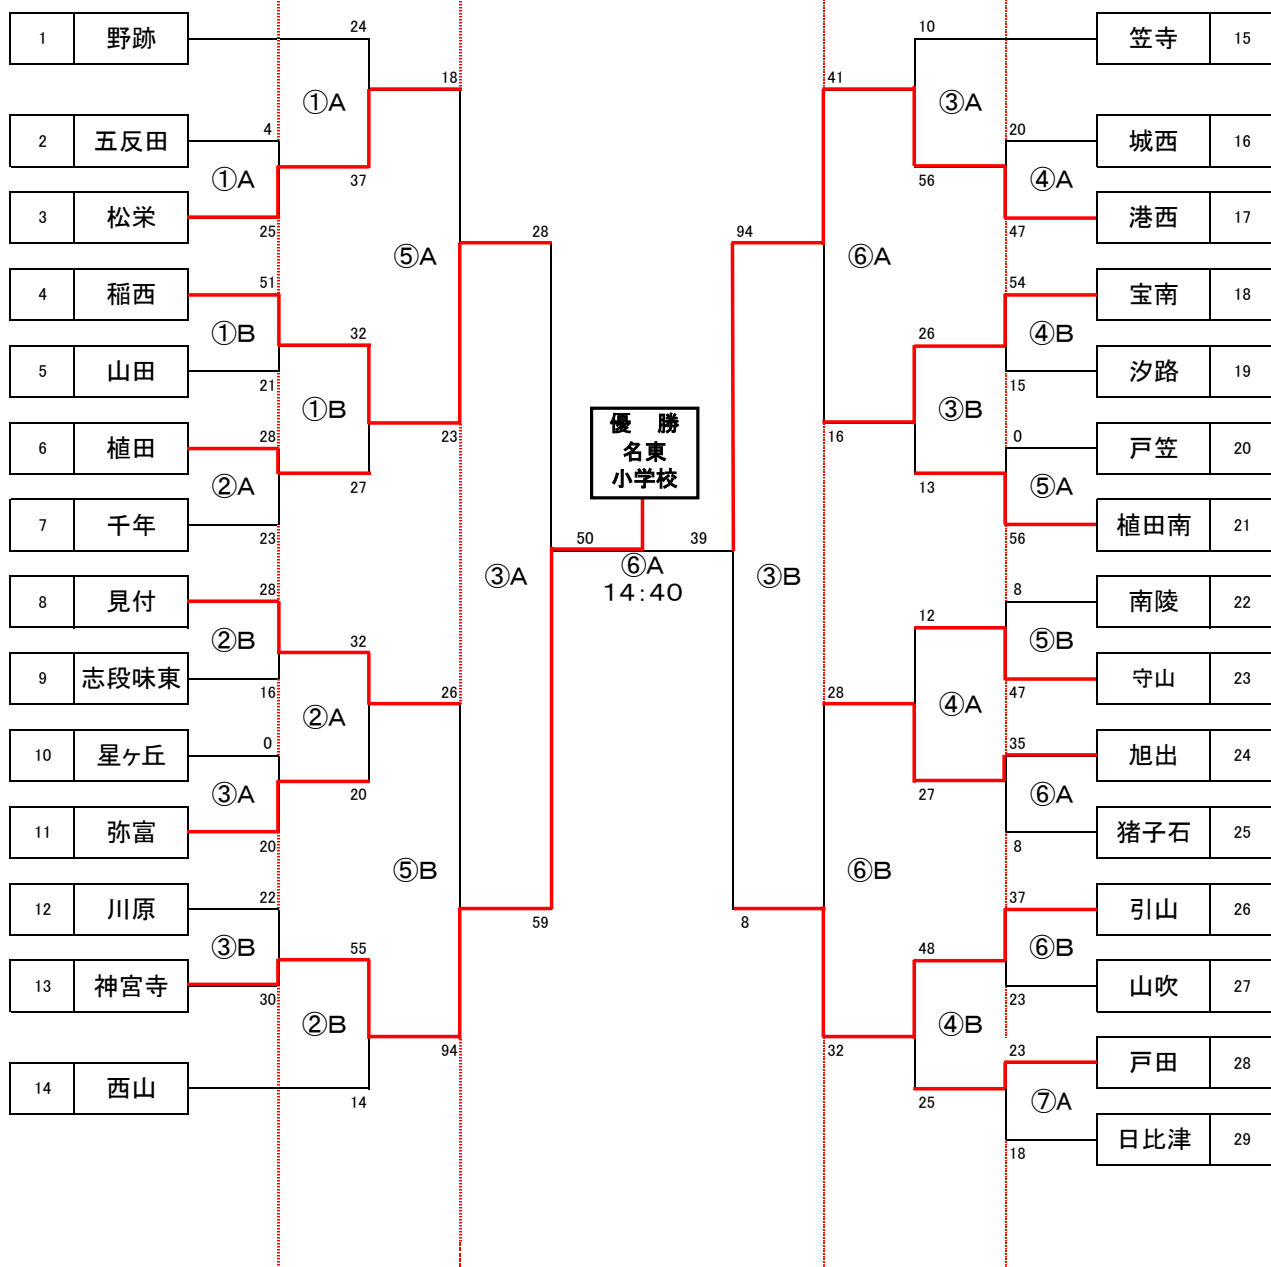

第55回 市民スポーツ祭 小学校の部 ミニバスケットボール大会 男子Cブロック組み合わせ

1/26(日)

2/2(日)

2/8(土)

2/2(日)

1/26(日)

中川学体

東SC

東SC

東SC

中川学体

優勝 神宮寺小学校
準優勝 港西小学校
第3位 稲西小学校

優勝
名東
小学校