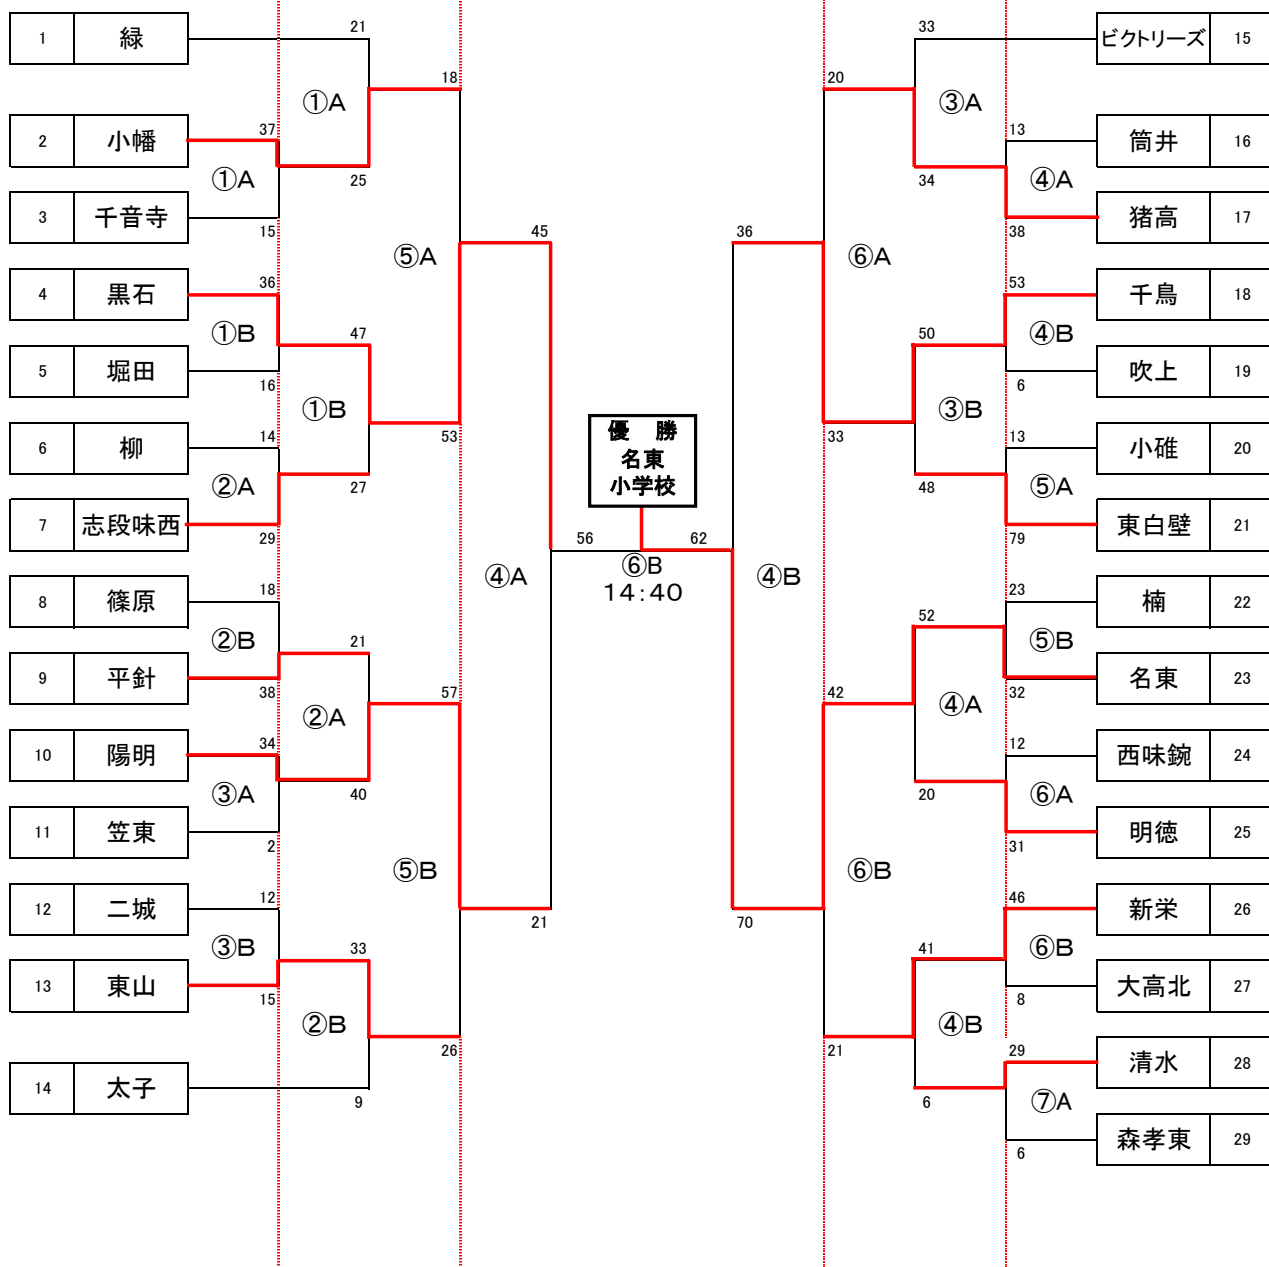

第55回 市民スポーツ祭 小学校の部 ミニバスケットボール大会 男子Cブロック組み合わせ

1/26(日)

2/2(日)

2/8(土)

2/2(日)

1/26(日)

中川学体

東SC