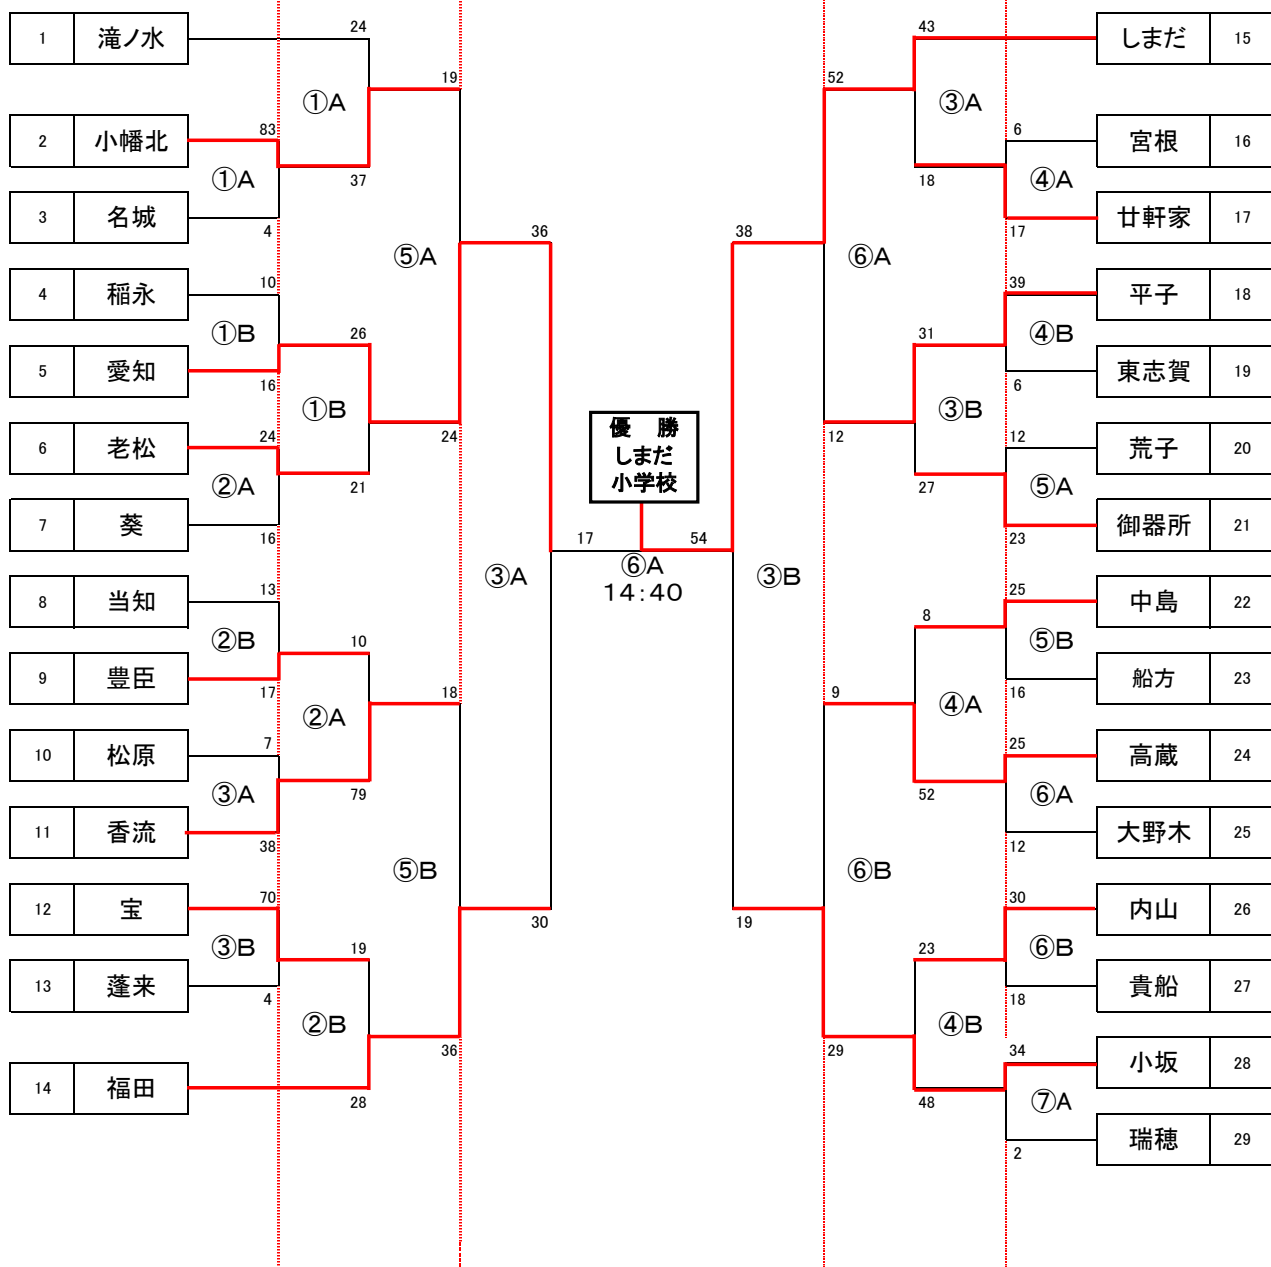

第55回 市民スポーツ祭 小学校の部 ミニバスケットボール大会 男子Aブロック組み合わせ

1/26(日)

2/2(日)

2/8(土)

2/2(日)

1/26(日)

平田学体

千種SC

千種SC

千種SC

平田学体

優勝 しまだ小学校
準優勝 愛知小学校
第3位 福田小学校
第3位 小坂小学校